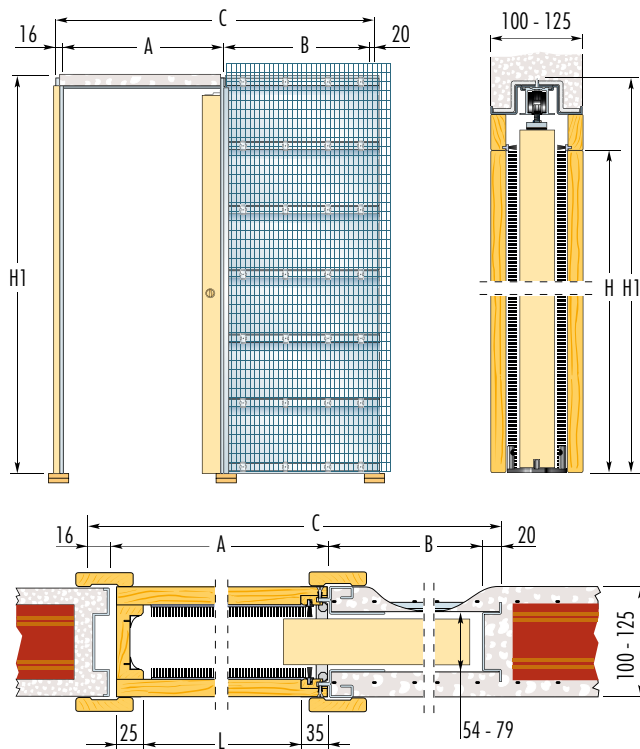

Eclisse KASETA POJEDYNCZA

wersja do ŚCIANY MUROWANEJ

Kaseta do drzwi pojedynczych

System obsługujący jedno skrzydło drzwiowe, idealne rozwiązanie do małych pomieszczeń. Kieszeń kasety do ściany gips-karton jest systemem uniwersalnym-możliwość dostosowania grubości kasety do istniejących profili U oraz C w trakcie montażu.

UWAGA: Wymiary kasety dopasowane są do skrzydeł bezprzylgowych, standardowych dostępnych na rynku.

WYMIARY KASET STANDARDOWYCH						WYMIARY KRZYDŁA		UWAGA:	
Kod	Światło L x H	Wymiary zewnętrzne			Grubość ściany	Wymiary wewnętrzne	LP	HP	<p>Kasety niestandardowe: max. wysokość kasety 2785 mm (skrzydło powinno być niższe o 75 mm) maksymalna szerokość kasety wymiar A-1550 mm. Maksymalna grubość skrzydła do kasety o gr. 100 mm to 40 mm. Dla kaset standardowych oraz niestandardowych w przypadku wagi skrzydła powyżej 80 kg zalecamy zastosowanie specjalnych wózków do wagi 120 kg.</p> <p>Uwaga: dla niestandardowej wysokości kaset zaleca się zastosowanie systemu na grubość ścianki 125 mm oraz podwójne oplytowanie płytą gips-karton. Wymiary wewnętrzne i zewnętrzne kaset na grubość ścianki 150mm są różne od podanych w tabeli.</p>
		C x H1	A	B					
T60	590 x 2025	1301 x 2115	650	615	100 - 125 - 150	54 - 79	615÷635	2030/2040	
T60 plus	610 x 2025	1346 x 2115	670	640	100 - 125 - 150	54 - 79	625÷644	2030/2040	
T70	690 x 2025	1501 x 2115	750	715	100 - 125 - 150	54 - 79	715÷735	2030/2040	
T70 plus	710 x 2025	1546 x 2115	770	740	100 - 125 - 150	54 - 79	725÷744	2030/2040	
T80	790 x 2025	1701 x 2115	850	815	100 - 125 - 150	54 - 79	815÷835	2030/2040	
T80 plus	810 x 2025	1746 x 2115	870	840	100 - 125 - 150	54 - 79	825÷844	2030/2040	
T90	890 x 2025	1901 x 2115	950	915	100 - 125 - 150	54 - 79	915÷935	2030/2040	
T90 plus	910 x 2025	1946 x 2115	970	940	100 - 125 - 150	54 - 79	925÷944	2030/2040	
T100	990 x 2025	2101 x 2115	1050	1015	100 - 125 - 150	54 - 79	1015÷1035	2030/2040	
T100 plus	1010 x 2025	2146 x 2115	1070	1040	100 - 125 - 150	54 - 79	1025÷1044	2030/2040	