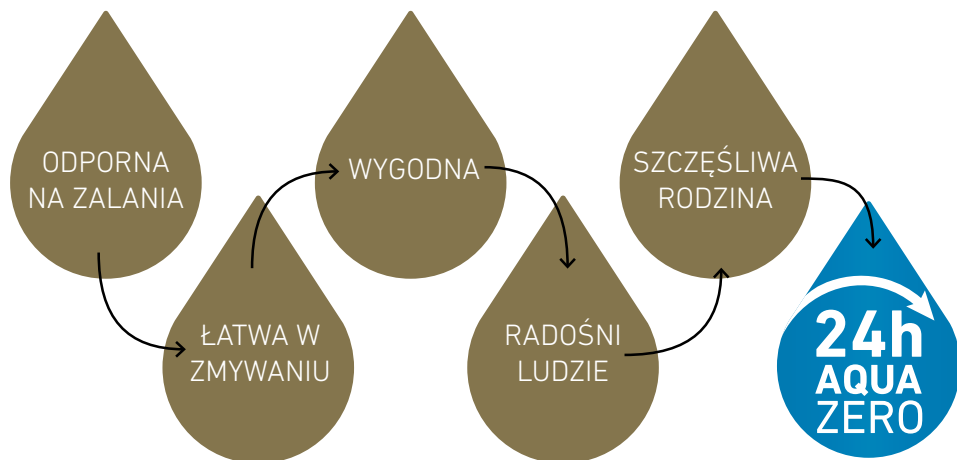

NOWA PODŁOGA WODOODPORNĄ

Drogi Kliencie,

Wykorzystując nowe technologie opracowaliśmy dla Ciebie **wyjątkową podłogę Symfonia AQUA ZERO**.

Wykorzystując nasze doświadczenie i innowacyjne rozwiązania zachowaliśmy najlepsze cechy paneli Aurum dodając nowe właściwości, które dostarczą wiele praktycznych korzyści.

Przygotowane na wodoodpornej płycie 12-milimetrowej, z **wyjątkowo szczelnym zamkiem Aqua Pearl**, gwarantują odporność na zalanie (nawet do 24 godzin wg testu NALFA).

Panele SYMFONIA są **przyjazne dzieciom**, które często tworzą dzieła artystyczne, eksperymentując na mokro z farbami akrylowymi. Symfonia AQUA ZERO doskonale poradzi sobie również z naszymi domowymi pupilami, które nie są jeszcze nauczone załatwiania swoich potrzeb na dworze. Dodatkowo, **szczelność nowej podłogi sprawdzi się** w domowej kuchni, szczególnie narażonej na zachlapania. Podłogę Symfonia można wreszcie czyścić na mokro również mopem parowym, tam gdzie jest to konieczne, bez obawy o uszkodzenie paneli. Podłoga nadaje się na duże powierzchnie otwarte (nawet 12x12 mb).

Cieszymy się, że możemy zaprezentować innowacyjny produkt, który jest wygodny, ułatwia codzienne życie, jak również odpowiada na spersonalizowane potrzeby każdego z nas.

PODŁOGA DLA WYMAGAJĄCYCH