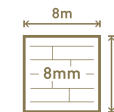

NEW!

58 / DOLCE

D 40014 / DAŁB MASCARPONE

P 85 / COKÓŁ

2500 mm x 85 mm x 16 mm

Bezprogowa

1380 mm

157 mm