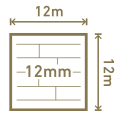

Bezprogowa

P 85 / COKÓŁ
2500 mm x 85 mm x 16 mm

D 4529 / DĄB SOŁO