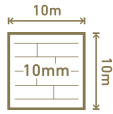

DOLCE

1380 mm

157 mm

8 mm

str. 56

AROMA

1380 mm

193 mm

D 3728 / DĄB MOON

P 85 / COKÓŁ
2500 mm x 85 mm x 16 mm

Bezprogowa

2025 mm

242 mm

10 mm

Bezprogowa

P 85 / COKÓŁ
2500 mm x 85 mm x 16 mm

2025 mm

242 mm

10 mm

Bezprogowa

P 85 / COKÓŁ
2500 mm x 85 mm x 16 mm

D 4593 / DĄB SUN

2025 mm

242 mm

10 mm

D 4594 / DAŁB SPACE

P 85 / COKÓŁ
2500 mm x 85 mm x 16 mm

Bezprogowa

2025 mm

242 mm

10 mm

Bezprogowa