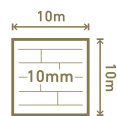

2500 mm x 85 mm x 16 mm

D 1051 / BETON BIAŁY

30 / FIORI

D 4585 / DAŁ DAISY

P 85 / COKÓŁ

2500 mm x 85 mm x 16 mm

Bezprogowa

1380 mm

242 mm

10 mm

Bezprogowa

P 85 / COKÓŁ

2500 mm x 85 mm x 16 mm

D 4586 / DAŁB ORCHIDEA

1380 mm

242 mm