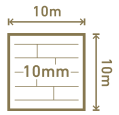

2500 mm x 85 mm x 16 mm

D 1051 / BETON BIAŁY

30 / FIORI

D 4585 / DAŁ DAISY

P 85 / COKÓŁ

2500 mm x 85 mm x 16 mm

Bezprogowa

1380 mm

242 mm

10 mm

Bezprogowa

P 85 / COKÓŁ

2500 mm x 85 mm x 16 mm

D 4586 / DAŁB ORCHIDEA

1380 mm

242 mm

Bezprogowa

P 85 / COKÓŁ
2500 mm x 85 mm x 16 mm

D 4588 / DĄB SUNFLOWER

1380 mm

242 mm

10 mm

D 4589 / DAŁB DALIA

P 85 / COKÓŁ
2500 mm x 85 mm x 16 mm

Bezprogowa

1380 mm

242 mm

10 mm

Bezprogowa

P 85 / COKÓŁ
2500 mm x 85 mm x 16 mm

D 4590 / DĄB IRIS

1380 mm