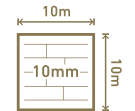

2500 mm x 85 mm x 16 mm

D 1051 / BETON BIAŁY

30 / FIORI

D 4585 / DAŁ DAISY

P 85 / COKÓŁ

2500 mm x 85 mm x 16 mm

Bezprogowa

1380 mm

242 mm

10 mm

Bezprogowa

P 85 / COKÓŁ

2500 mm x 85 mm x 16 mm

D 4586 / DAŁB ORCHIDEA

1380 mm

242 mm

Bezprogowa

P 85 / COKÓŁ
2500 mm x 85 mm x 16 mm

D 4588 / DĄB SUNFLOWER

1380 mm

242 mm

10 mm

D 4589 / DAŁB DALIA

P 85 / COKÓŁ
2500 mm x 85 mm x 16 mm

Bezprogowa

1380 mm

242 mm

10 mm

Bezprogowa

P 85 / COKÓŁ
2500 mm x 85 mm x 16 mm

D 4590 / DĄB IRIS

1380 mm