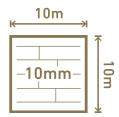

D 3728 / DĄB MOON

P 85 / COKÓŁ
2500 mm x 85 mm x 16 mm

Bezprogowa

2025 mm

242 mm

10 mm

Bezprogowa

P 85 / COKÓŁ
2500 mm x 85 mm x 16 mm

D 4591 / DĄB HORIZON

2025 mm

242 mm

10 mm

10 mm

D 4592 / DAŁ GALAXY

P 85 / COKÓŁ
2500 mm x 85 mm x 16 mm

Bezprogowa

2025 mm

242 mm

10 mm

Bezprogowa

P 85 / COKÓŁ
2500 mm x 85 mm x 16 mm

D 4593 / DĄB SUN

2025 mm

242 mm

10 mm

D 4594 / DAŁB SPACE

P 85 / COKÓŁ
2500 mm x 85 mm x 16 mm

Bezprogowa

2025 mm

242 mm

10 mm

Bezprogowa