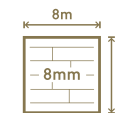

191 mm

8 mm

54 / VOLO

D 4577 / DAŁ HAWK

P 85 / COKÓŁ
2500 mm x 85 mm x 16 mm

Bezprogowa

1380 mm

191 mm

8 mm

Bezprogowa

P 85 / COKÓŁ

2500 mm x 85 mm x 16 mm

D 4578 / DĄB SPARROW

1380 mm

191 mm

8 mm