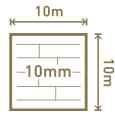

2500 mm x 85 mm x 16 mm

D 1051 / BETON BIAŁY

30 / FIORI

D 4585 / DAŁ DAISY

P 85 / COKÓŁ

2500 mm x 85 mm x 16 mm

Bezprogowa

1380 mm

242 mm

10 mm

Bezprogowa

P 85 / COKÓŁ

2500 mm x 85 mm x 16 mm

D 4586 / DAŁB ORCHIDEA

1380 mm

242 mm

10 mm

32 / FIORI

D 4587 / DAŁB TULIP

P 85 / COKÓŁ
2500 mm x 85 mm x 16 mm

Bezprogowa

1380 mm

242 mm

10 mm

Bezprogowa

P 85 / COKÓŁ
2500 mm x 85 mm x 16 mm

D 4588 / DĄB SUNFLOWER

1380 mm

242 mm

10 mm

D 4589 / DAŁB DALIA

P 85 / COKÓŁ
2500 mm x 85 mm x 16 mm