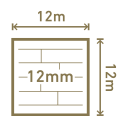

NEW!

18 / SYMFONIA

D 40244 / DĄB ALLEGRO

P 85 / COKÓŁ

2500 mm x 85 mm x 16 mm

Bezprogowa

1380 mm

191 mm

12 mm

NEW!
19 / SYMFONIA

Bezprogowa

P 85 / COKÓŁ
2500 mm x 85 mm x 16 mm

D 40074 / DĄB FORTE

1380 mm

191 mm

12 mm

D 4526 / DAŁ LARGO

P 85 / COKÓŁ
2500 mm x 85 mm x 16 mm

Bezprogowa

1380 mm

191 mm

12 mm

Bezprogowa

P 85 / COKÓŁ
2500 mm x 85 mm x 16 mm