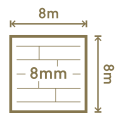

Bezprogowa

P 85 / COKÓŁ
2500 mm x 85 mm x 16 mm

D 40064 / DĄB CARMELLO