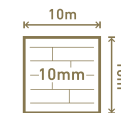

D 3728 / DĄB MOON

P 85 / COKÓŁ
2500 mm x 85 mm x 16 mm

Bezprogowa

2025 mm

242 mm

10 mm

Bezprogowa

P 85 / COKÓŁ
2500 mm x 85 mm x 16 mm

D 4591 / DĄB HORIZON

2025 mm

242 mm

10 mm

10 mm

D 4592 / DAŁ GALAXY

P 85 / COKÓŁ
2500 mm x 85 mm x 16 mm

Bezprogowa

2025 mm

242 mm

10 mm

Bezprogowa

P 85 / COKÓŁ
2500 mm x 85 mm x 16 mm

D 4593 / DĄB SUN

2025 mm

242 mm

10 mm

D 4594 / DAŁB SPACE

P 85 / COKÓŁ
2500 mm x 85 mm x 16 mm

Bezprogowa

2025 mm

242 mm

10 mm

Bezprogowa