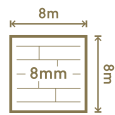

Bezprogowa

P 85 / COKÓŁ
2500 mm x 85 mm x 16 mm

D 40054 / DĄB GRAPPA