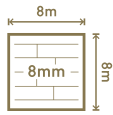

D 4573 / DĄB STORK

P 85 / COKÓŁ
2500 mm x 85 mm x 16 mm

Bezprogowa

1380 mm

191 mm

8 mm

Bezprogowa

P 85 / COKÓŁ
2500 mm x 85 mm x 16 mm

D 4574 / DĄB EAGLE

1380 mm

191 mm

8 mm

52 / VOLO

D 4575 / DĄB PEACOCK

P 85 / COKÓŁ

2500 mm x 85 mm x 16 mm

Bezprogowa

1380 mm

191 mm

8 mm

Bezprogowa

P 85 / COKÓŁ
2500 mm x 85 mm x 16 mm

D 4576 / DĄB LARK

1380 mm