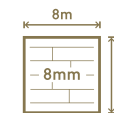

40 / MOVIE

D 4579 / DAŁ CHARLIE

P 85 / COKÓŁ

2500 mm x 85 mm x 16 mm

Bezprogowa

1380 mm

242 mm

8 mm

Bezprogowa

P 85 / COKÓŁ

2500 mm x 85 mm x 16 mm

D 4580 / DAŁ WESTERN

1380 mm

242 mm

8 mm

42 / MOVIE

D 4581 / DĄB HOLLYWOOD

P 85 / COKÓŁ

2500 mm x 85 mm x 16 mm

Bezprogowa

1380 mm

242 mm

8 mm

Bezprogowa