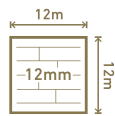

10 mm

D 4594 / DAŁB SPACE

P 85 / COKÓŁ
2500 mm x 85 mm x 16 mm

Bezprogowa

2025 mm

242 mm

10 mm

Bezprogowa

NEW!

18 / SYMFONIA

D 40244 / DĄB ALLEGRO

P 85 / COKÓŁ

2500 mm x 85 mm x 16 mm

Bezprogowa

1380 mm

191 mm

12 mm

NEW!
19 / SYMFONIA

Bezprogowa

P 85 / COKÓŁ
2500 mm x 85 mm x 16 mm

D 40074 / DĄB FORTE

1380 mm

191 mm

12 mm

D 4526 / DAŁ LARGO

P 85 / COKÓŁ
2500 mm x 85 mm x 16 mm

Bezprogowa

1380 mm

191 mm

12 mm

Bezprogowa

P 85 / COKÓŁ
2500 mm x 85 mm x 16 mm