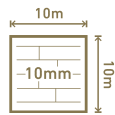

DOLCE

1380 mm

157 mm

8 mm

str. 56

AROMA

1380 mm

193 mm

D 3728 / DĄB MOON

P 85 / COKÓŁ
2500 mm x 85 mm x 16 mm

Bezprogowa

2025 mm

242 mm

10 mm

Bezprogowa

P 85 / COKÓŁ
2500 mm x 85 mm x 16 mm

D 4591 / DĄB HORIZON

2025 mm

242 mm

10 mm

10 mm

D 4592 / DAŁ GALAXY

P 85 / COKÓŁ
2500 mm x 85 mm x 16 mm

Bezprogowa

2025 mm

242 mm

10 mm

Bezprogowa

P 85 / COKÓŁ
2500 mm x 85 mm x 16 mm

D 4593 / DĄB SUN

2025 mm

242 mm