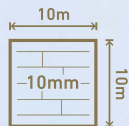

O PODŁOGĘ SIĘ NIE MARTW!

Technologia AQUA ZERO polega na połączeniu wodoodpornej, gęstej płyty HDF ze szczelnym zamkiem Aqua Pearl. Zastosowany specjalny, zielony HDF tworzy solidny rdzeń paneli. Wilgoć, nieprzyjemne zapachy, bakterie i brud nie przedostają się pod panele. Częste czyszczenie, także mopami parowymi, jest całkowicie bezpieczne.

WODOODPORNOŚĆ POTWIERDZONA NIEZALEŻNYM TESTEM

Podłoga AQUA ZERO spełnia nie tylko wymagania testu NALFA, ale także gwarantuje utrzymanie wszystkich cech użytkowych i estetycznych przez 72 godziny od zalania, według prób producenta.

PANELE AQUA ZERO PRZETRWAJĄ TESTY:

- dzieci
- zwierząt domowych
- wewnątrz z bezpośrednim wyjściem na zewnątrz
- częstego podlewania roślin doniczkowych
- sprzątania na mokro, a także z użyciem mopa parowego.

Prawdopodobnie pierwsza na świecie podłoga pływająca, którą można zastosować bez listew w przejściach między pomieszczeniami.

Wyjątkowo mocny zamek Aqua Pearl pozwala na układanie na dużych powierzchniach.

AURUM