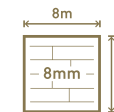

D 4573 / DĄB STORK

P 85 / COKÓŁ
2500 mm x 85 mm x 16 mm

Bezprogowa

1380 mm

191 mm

8 mm

Bezprogowa

P 85 / COKÓŁ
2500 mm x 85 mm x 16 mm

D 4574 / DĄB EAGLE

1380 mm

191 mm

8 mm

52 / VOLO

D 4575 / DĄB PEACOCK

P 85 / COKÓŁ

2500 mm x 85 mm x 16 mm