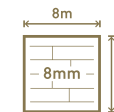

242 mm

10 mm

Bezprogowa

P 85 / COKÓŁ

2500 mm x 85 mm x 16 mm

D 4586 / DAŁB ORCHIDEA

1380 mm

242 mm

NEW!

38 / MOVIE

D 40234 / DĄB FESTIWAL

P 85 / COKÓŁ

2500 mm x 85 mm x 16 mm

Bezprogowa

1380 mm

242 mm