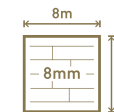

D 4573 / DĄB STORK

P 85 / COKÓŁ
2500 mm x 85 mm x 16 mm

Bezprogowa

1380 mm

191 mm

8 mm

Bezprogowa

P 85 / COKÓŁ
2500 mm x 85 mm x 16 mm