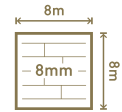

NEW!

62 / DOLCE

D 40144 / DĄB HONEY

P 85 / COKÓŁ

2500 mm x 85 mm x 16 mm

Bezprogowa

1380 mm

157 mm