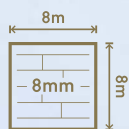

O PODŁOGĘ SIĘ NIE MARTW!

Technologia AQUA ZERO polega na połączeniu wodoodpornej, gęstej płyty HDF ze szczelnym zamkiem Aqua Pearl. Zastosowany specjalny, zielony HDF tworzy solidny rdzeń paneli. Wilgoć, nieprzyjemne zapachy, bakterie i brud nie przedostają się pod panele. Częste czyszczenie, także mopami parowymi, jest całkowicie bezpieczne.

WODOODPORNOŚĆ POTWIERDZONA NIEZALEŻNYM TESTEM

Podłoga AQUA ZERO spełnia nie tylko wymagania testu NALFA, ale także gwarantuje utrzymanie wszystkich cech użytkowych i estetycznych przez 72 godziny od zalania, według prób producenta.

PANELE AQUA ZERO PRZETRWAJĄ TESTY:

- dzieci
- zwierząt domowych
- wewnątrz z bezpośrednim wyjściem na zewnątrz
- częstego podlewania roślin doniczkowych
- sprzątania na mokro, a także z użyciem mopa parowego.

Prawdopodobnie pierwsza na świecie podłoga pływająca, którą można zastosować bez listew w przejściach między pomieszczeniami.

Wyjątkowo mocny zamek Aqua Pearl pozwala na układanie na dużych powierzchniach.

AURUM