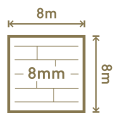

Bezprogowa

P 85 / COKÓŁ
2500 mm x 85 mm x 16 mm

D 40254 / DĄB CONDOR