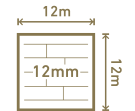

NEW!

18 / SYMFONIA

D 40244 / DĄB ALLEGRO

P 85 / COKÓŁ

2500 mm x 85 mm x 16 mm

Bezprogowa

1380 mm

191 mm

D 4526 / DAŁ LARGO

P 85 / COKÓŁ
2500 mm x 85 mm x 16 mm

Bezprogowa

1380 mm

191 mm

12 mm

Bezprogowa

P 85 / COKÓŁ
2500 mm x 85 mm x 16 mm

D 4527 / DAŁB VIVO

1380 mm

191 mm

12 mm

D 4528 / DAŁ LEGATO

P 85 / COKÓŁ
2500 mm x 85 mm x 16 mm

1380 mm

191 mm