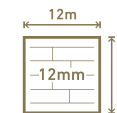

10 mm

D 4594 / DAŁB SPACE

P 85 / COKÓŁ
2500 mm x 85 mm x 16 mm

Bezprogowa

2025 mm

242 mm

10 mm

Bezprogowa

NEW!

18 / SYMFONIA

D 40244 / DĄB ALLEGRO

P 85 / COKÓŁ

2500 mm x 85 mm x 16 mm

Bezprogowa

1380 mm

191 mm

12 mm

NEW!
19 / SYMFONIA

Bezprogowa

P 85 / COKÓŁ
2500 mm x 85 mm x 16 mm

D 40074 / DĄB FORTE

1380 mm

191 mm

12 mm

D 4526 / DAŁ LARGO

P 85 / COKÓŁ
2500 mm x 85 mm x 16 mm

Bezprogowa

1380 mm

191 mm

12 mm

Bezprogowa

P 85 / COKÓŁ
2500 mm x 85 mm x 16 mm