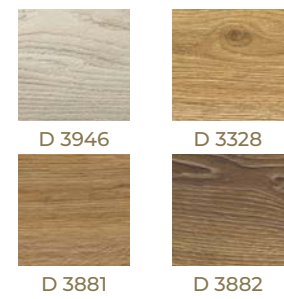

D 3946

D 3328

D 3881

D 3882

68 / AROMA

D 3328 / DĄB WANILIOWY

P 85 / COKÓŁ

2500 mm x 85 mm x 16 mm