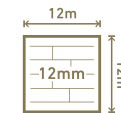

NEW!

18 / SYMFONIA

D 40244 / DĄB ALLEGRO

P 85 / COKÓŁ

2500 mm x 85 mm x 16 mm

Bezprogowa

1380 mm

191 mm

12 mm

NEW!
19 / SYMFONIA

Bezprogowa

P 85 / COKÓŁ
2500 mm x 85 mm x 16 mm

D 40074 / DĄB FORTE

1380 mm

191 mm

12 mm

D 4526 / DAŁ LARGO

P 85 / COKÓŁ
2500 mm x 85 mm x 16 mm

Bezprogowa

1380 mm

191 mm

12 mm

Bezprogowa

P 85 / COKÓŁ
2500 mm x 85 mm x 16 mm