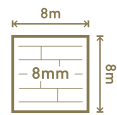

D 4573 / DĄB STORK

P 85 / COKÓŁ
2500 mm x 85 mm x 16 mm

Bezprogowa

1380 mm

191 mm

8 mm

Bezprogowa

P 85 / COKÓŁ
2500 mm x 85 mm x 16 mm