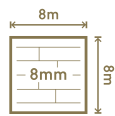

Bezprogowa

P 85 / COKÓŁ
2500 mm x 85 mm x 16 mm

D 40114 / DĄB LIMONCELLO