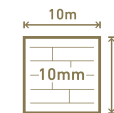

2025 mm

242 mm

10 mm

Bezprogowa

P 85 / COKÓŁ
2500 mm x 85 mm x 16 mm

D 4593 / DĄB SUN

2025 mm

242 mm

10 mm

D 4594 / DAŁB SPACE

P 85 / COKÓŁ
2500 mm x 85 mm x 16 mm

Bezprogowa

2025 mm

242 mm

10 mm

Bezprogowa