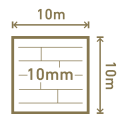

10 mm

NEW!

29 / FIORI

Bezprogowa

1380 mm

242 mm

10 mm

P 85 / COKÓŁ

2500 mm x 85 mm x 16 mm

D 1051 / BETON BIAŁY

30 / FIORI

D 4585 / DAŁ DAISY

P 85 / COKÓŁ

2500 mm x 85 mm x 16 mm

Bezprogowa

1380 mm

242 mm

10 mm

Bezprogowa

P 85 / COKÓŁ

2500 mm x 85 mm x 16 mm

D 4586 / DAŁB ORCHIDEA

1380 mm

242 mm