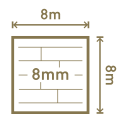

Bezprogowa

P 85 / COKÓŁ

2500 mm x 85 mm x 16 mm

D 4580 / DAŁ WESTERN

1380 mm

242 mm

8 mm

42 / MOVIE

D 4581 / DĄB HOLLYWOOD

P 85 / COKÓŁ

2500 mm x 85 mm x 16 mm

Bezprogowa

1380 mm

242 mm

8 mm

Bezprogowa