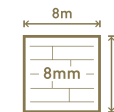

NEW!

60 / DOLCE

D 40224 / DĄB MERINGA

P 85 / COKÓŁ

2500 mm x 85 mm x 16 mm

Bezprogowa

1380 mm

157 mm