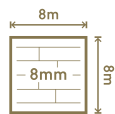

40 / MOVIE

D 4579 / DAŁ CHARLIE

P 85 / COKÓŁ

2500 mm x 85 mm x 16 mm

Bezprogowa

1380 mm

242 mm

8 mm

Bezprogowa

P 85 / COKÓŁ

2500 mm x 85 mm x 16 mm

D 4580 / DAŁ WESTERN

1380 mm

242 mm

8 mm

42 / MOVIE