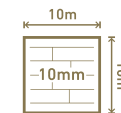

2500 mm x 85 mm x 16 mm

D 1051 / BETON BIAŁY

30 / FIORI

D 4585 / DAŁ DAISY

P 85 / COKÓŁ

2500 mm x 85 mm x 16 mm

Bezprogowa

1380 mm

242 mm

10 mm

Bezprogowa

P 85 / COKÓŁ

2500 mm x 85 mm x 16 mm

D 4586 / DAŁB ORCHIDEA

1380 mm

242 mm