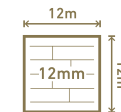

NEW!

18 / SYMFONIA

D 40244 / DĄB ALLEGRO

P 85 / COKÓŁ

2500 mm x 85 mm x 16 mm

Bezprogowa

1380 mm

191 mm

D 4527 / DAŁB VIVO

1380 mm

191 mm

12 mm

D 4528 / DAŁ LEGATO

P 85 / COKÓŁ
2500 mm x 85 mm x 16 mm

1380 mm

191 mm

12 mm

Bezprogowa

P 85 / COKÓŁ
2500 mm x 85 mm x 16 mm

D 4529 / DĄB SOŁO

1380 mm

191 mm

12 mm

D 4530 / DAŁB PRESTO

P 85 / COKÓŁ

2500 mm x 85 mm x 16 mm

Bezprogowa

1380 mm

191 mm

12 mm

Bezprogowa

P 85 / COKÓŁ