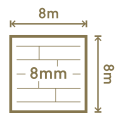

Bezprogowa

P 85 / COKÓŁ
2500 mm x 85 mm x 16 mm

D 40154 / DĄB MUSICAL