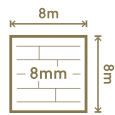

Bezprogowa

P 85 / COKÓŁ

2500 mm x 85 mm x 16 mm

D 40084 / DĄB BROWNIE