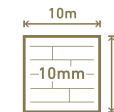

DOLCE

1380 mm

157 mm

8 mm

str. 56

AROMA

1380 mm

193 mm

D 3728 / DĄB MOON

P 85 / COKÓŁ
2500 mm x 85 mm x 16 mm

Bezprogowa

2025 mm

242 mm

10 mm

Bezprogowa

P 85 / COKÓŁ
2500 mm x 85 mm x 16 mm