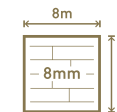

NEW!

48 / VOLO

D 40034 / DAŁB DOVE

P 85 / COKÓŁ

2500 mm x 85 mm x 16 mm

Bezprogowa

1380 mm

191 mm