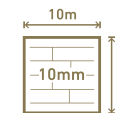

2500 mm x 85 mm x 16 mm

D 1051 / BETON BIAŁY

30 / FIORI

D 4585 / DAŁ DAISY

P 85 / COKÓŁ

2500 mm x 85 mm x 16 mm

Bezprogowa

1380 mm

242 mm

10 mm

Bezprogowa

P 85 / COKÓŁ

2500 mm x 85 mm x 16 mm

D 4586 / DAŁB ORCHIDEA

1380 mm

242 mm

10 mm

32 / FIORI

D 4587 / DAŁB TULIP

P 85 / COKÓŁ
2500 mm x 85 mm x 16 mm

Bezprogowa

1380 mm

242 mm

10 mm

Bezprogowa

P 85 / COKÓŁ
2500 mm x 85 mm x 16 mm

D 4588 / DĄB SUNFLOWER

1380 mm

242 mm

10 mm

D 4589 / DAŁB DALIA

P 85 / COKÓŁ
2500 mm x 85 mm x 16 mm