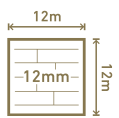

NEW!

18 / SYMFONIA

D 40244 / DĄB ALLEGRO

P 85 / COKÓŁ

2500 mm x 85 mm x 16 mm

Bezprogowa

1380 mm

191 mm

D 4526 / DAŁ LARGO

P 85 / COKÓŁ
2500 mm x 85 mm x 16 mm

Bezprogowa

1380 mm

191 mm

12 mm

Bezprogowa

P 85 / COKÓŁ
2500 mm x 85 mm x 16 mm

12 mm

Bezprogowa

P 85 / COKÓŁ
2500 mm x 85 mm x 16 mm

D 4529 / DĄB SOŁO

1380 mm

191 mm

12 mm

D 4530 / DAŁB PRESTO

P 85 / COKÓŁ

2500 mm x 85 mm x 16 mm

Bezprogowa

1380 mm

191 mm

12 mm

Bezprogowa

P 85 / COKÓŁ