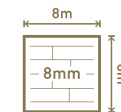

40 / MOVIE

D 4579 / DAŁ CHARLIE

P 85 / COKÓŁ

2500 mm x 85 mm x 16 mm

Bezprogowa

1380 mm

242 mm

8 mm

Bezprogowa

P 85 / COKÓŁ

2500 mm x 85 mm x 16 mm

D 4580 / DAŁ WESTERN

1380 mm

242 mm

8 mm

42 / MOVIE