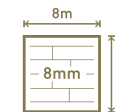

D 4581 / DĄB HOLLYWOOD

P 85 / COKÓŁ

2500 mm x 85 mm x 16 mm

Bezprogowa

1380 mm

242 mm

8 mm

Bezprogowa

P 85 / COKÓŁ
2500 mm x 85 mm x 16 mm

D 4582 / DAŁB OSKAR

1380 mm

242 mm

8 mm

D 4583 / DAŁB CANNES

P 85 / COKÓŁ

2500 mm x 85 mm x 16 mm

Bezprogowa

1380 mm

242 mm

8 mm

Bezprogowa

P 85 / COKÓŁ
2500 mm x 85 mm x 16 mm

D 4584 / DĄB FANTASY

1380 mm