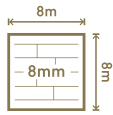

191 mm

8 mm

54 / VOLO

D 4577 / DAŁ HAWK

P 85 / COKÓŁ
2500 mm x 85 mm x 16 mm

Bezprogowa

1380 mm

191 mm

8 mm

Bezprogowa

P 85 / COKÓŁ

2500 mm x 85 mm x 16 mm

D 4578 / DĄB SPARROW

1380 mm

191 mm

8 mm