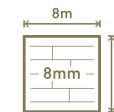

NEW!

64 / DOLCE

D 40134 / DĄB TIRAMISU

P 85 / COKÓŁ

2500 mm x 85 mm x 16 mm

Bezprogowa

1380 mm

157 mm