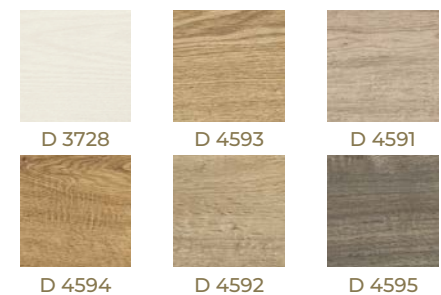

D 3728 / DĄB MOON

P 85 / COKÓŁ
2500 mm x 85 mm x 16 mm

Bezprogowa

2025 mm

242 mm

10 mm

Bezprogowa

P 85 / COKÓŁ
2500 mm x 85 mm x 16 mm