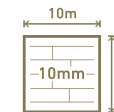

NEW!

28 / FIORI

D 3274 / BETON

P 85 / COKÓŁ

2500 mm x 85 mm x 16 mm

Bezprogowa

1380 mm

242 mm

2500 mm x 85 mm x 16 mm

D 1051 / BETON BIAŁY

30 / FIORI

D 4585 / DAŁ DAISY

P 85 / COKÓŁ

2500 mm x 85 mm x 16 mm

Bezprogowa

1380 mm

242 mm

10 mm

Bezprogowa

P 85 / COKÓŁ

2500 mm x 85 mm x 16 mm

D 4586 / DAŁB ORCHIDEA

1380 mm

242 mm