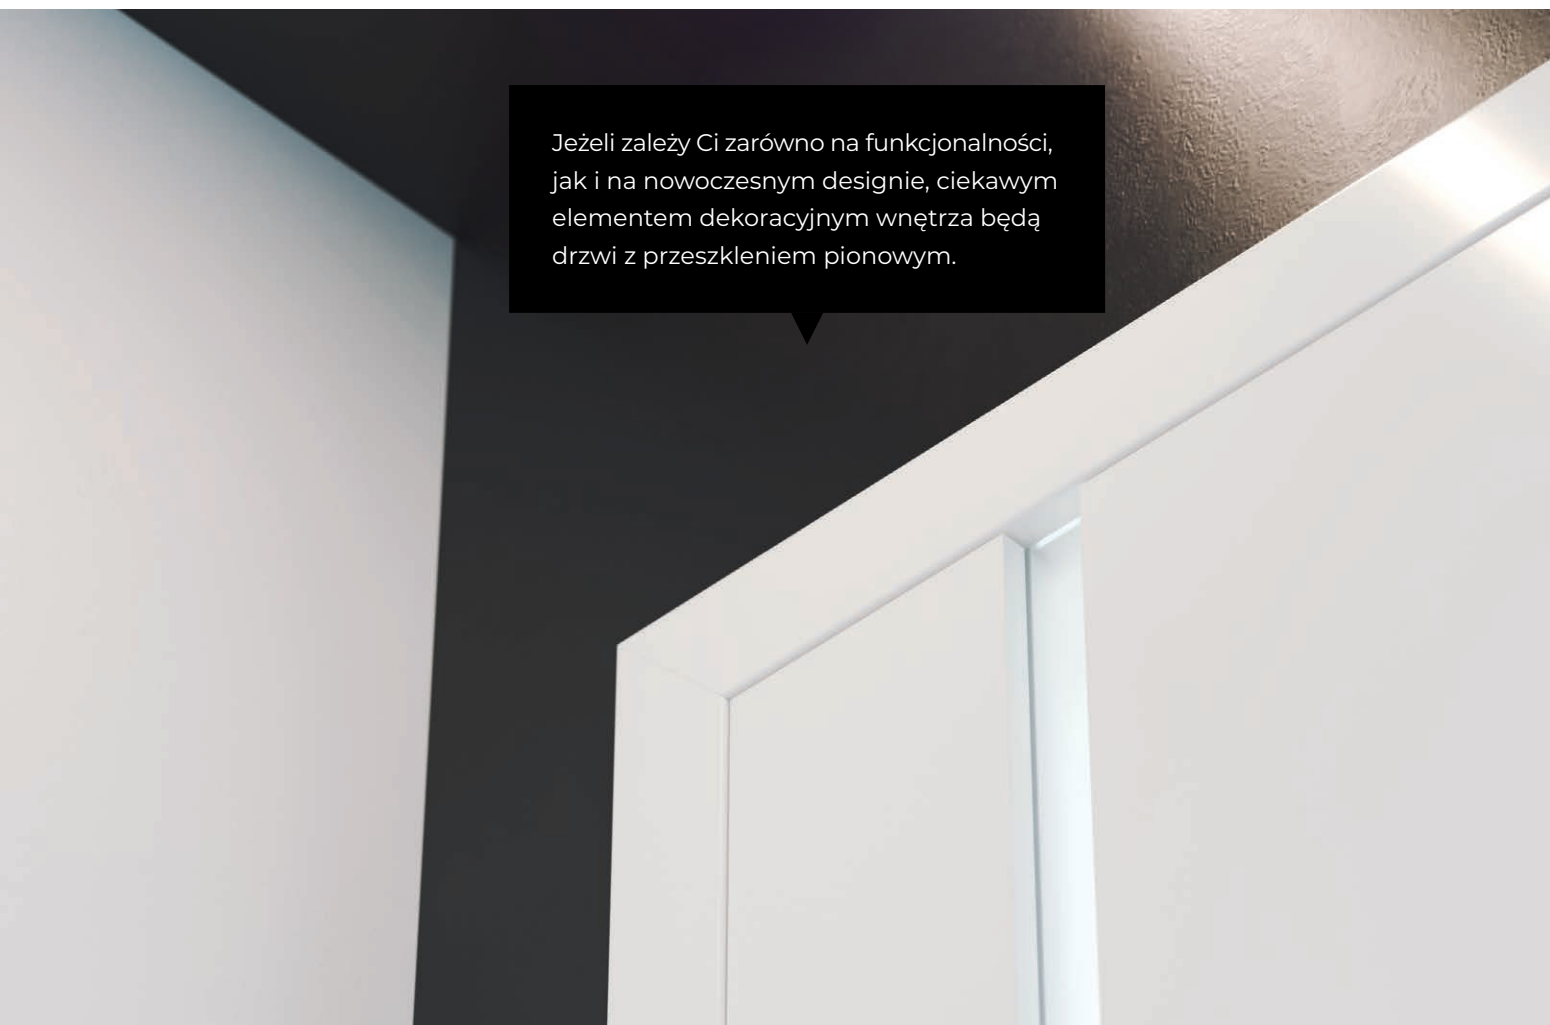

MODEL 4.A

KOLOR BIAŁY

KLAMKA ELEGANT

2089 | **2569,47 PLN**

Cena zestawu: skrzydło,  
ościeżnica oraz klamka

2097 | **2579,31 PLN**

Cena zestawu: skrzydło,  
ościeżnica oraz klamka

**KOLEKCJA** PORTA FOCUS PREMIUM  
**MODEL** 4.A  
**KOLOR** BIAŁY  
**KLAMKA** ELEGANT

ZBLIŻENIE NA DRZWI BEZPRZYLGOWE  
I CZARNĄ KLAMKĘ ELEGANT

Jeżeli zależy Ci zarówno na funkcjonalności,  
jak i na nowoczesnym designie, ciekawym  
elementem dekoracyjnym wnętrza będą  
drzwi z przeszkleniem pionowym.