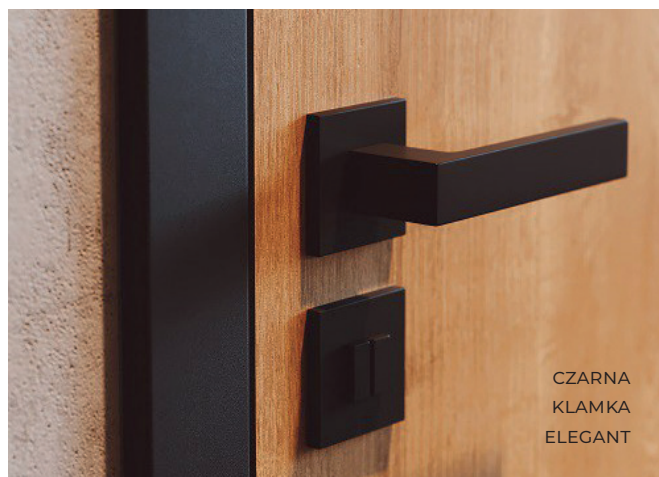

CZARNA
KLAMKA
ELEGANT