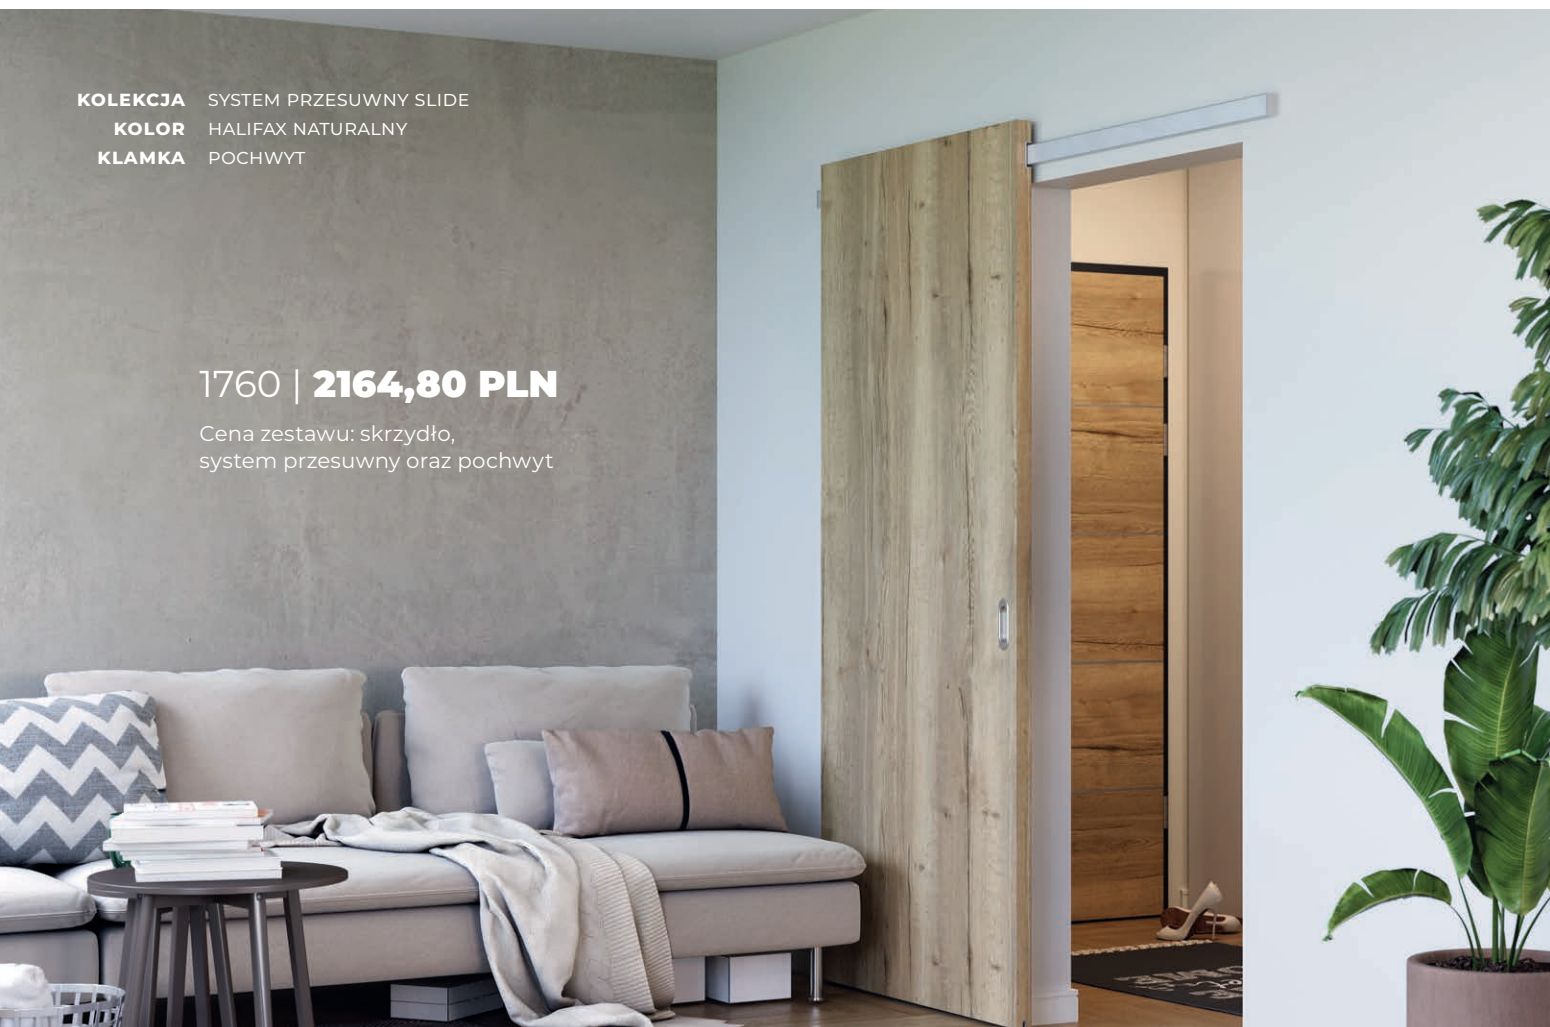

ZBLIŻENIE NA SKRZYDŁO
SYSTEMU PRZESUWNEGO EFEKT

Stwórz drzwi dla siebie na podstawie
DRZWI PRZESUWNYCH!

[www.porta.com.pl/produkty/
drzwi-lamane-suwane](http://www.porta.com.pl/produkty/drzwi-lamane-suwane)

KOLEKCJA SYSTEM PRZESUWNY SLIDE
KOLOR HALIFAX NATURALNY
KLAMKA POCHWYT

1760 | **2164,80 PLN**

Cena zestawu: skrzydło,
system przesuwny oraz pochwyt