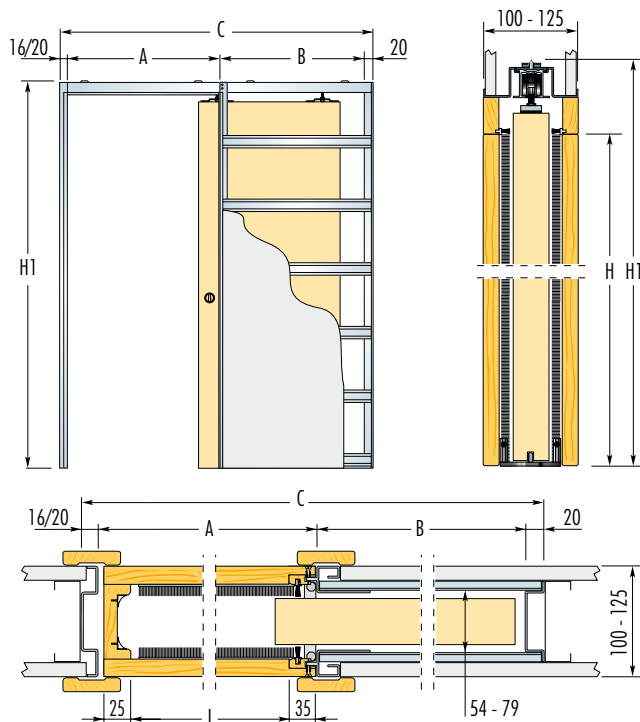

Eclisse KASETA POJEDYNCZA

wersja do ŚCIANY GIPS-KARTON

Kaseta do drzwi pojedynczych

System obsługujący jedno skrzydło drzwiowe, idealne rozwiązanie do małych pomieszczeń. Kieszeń kasety do ściany gips-karton jest systemem uniwersalnym-możliwość dostosowania grubości kasety do istniejących profili U oraz C w trakcie montażu.

UWAGA: Wymiary kasety dopasowane są do skrzydeł bezprzylgowych, standardowych dostępnych na rynku.

WYMIARY KASET STANDARDOWYCH						WYMIARY KRZYDŁA		UWAGA:		
Kod	Światło L x H	Wymiary zewnętrzne C x H1		A	B	Grubość ściany	Wymiary wewnętrzne	LP	HP	<p>Kasety niestandardowe: max. wysokość kasety 2785 mm (skrzydło powinno być niższe o 75 mm) maksymalna szerokość kasety wymiar A-1550 mm. Maksymalna grubość skrzydła do kasety o gr. 100 mm to 40 mm. Dla kaset standardowych oraz niestandardowych w przypadku wagi skrzydła powyżej 80 kg zalecamy zastosowanie specjalnych wózków do wagi 120 kg.</p> <p>Uwaga: dla niestandardowej wysokości kaset zaleca się zastosowanie systemu na grubość ścianki 125 mm oraz podwójne opłytywanie płytą gips-karton. Wymiary wewnętrzne i zewnętrzne kaset na grubość ścianki 150mm są różne od podanych w tabeli.</p>
G60	590 x 2025	1305 x 2115	650	615	100 - 125 - 150	54 - 79	615÷635	2030/2040		
G60 plus	610 x 2025	1346 x 2115	670	640	100 - 125 - 150	54 - 79	625÷644	2030/2040		
G70	690 x 2025	1505 x 2115	750	715	100 - 125 - 150	54 - 79	715÷735	2030/2040		
G70 plus	710 x 2025	1546 x 2115	770	740	100 - 125 - 150	54 - 79	725÷744	2030/2040		
G80	790 x 2025	1705 x 2115	850	815	100 - 125 - 150	54 - 79	815÷835	2030/2040		
G80 plus	810 x 2025	1746 x 2115	870	840	100 - 125 - 150	54 - 79	825÷844	2030/2040		
G90	890 x 2025	1905 x 2115	950	915	100 - 125 - 150	54 - 79	915÷935	2030/2040		
G90 plus	910 x 2025	1946 x 2115	970	940	100 - 125 - 150	54 - 79	925÷944	2030/2040		
G100	990 x 2025	2105 x 2115	1050	1015	100 - 125 - 150	54 - 79	1015÷1035	2030/2040		
G100 plus	1010 x 2025	2146 x 2115	1070	1040	100 - 125 - 150	54 - 79	1025÷1044	2030/2040		